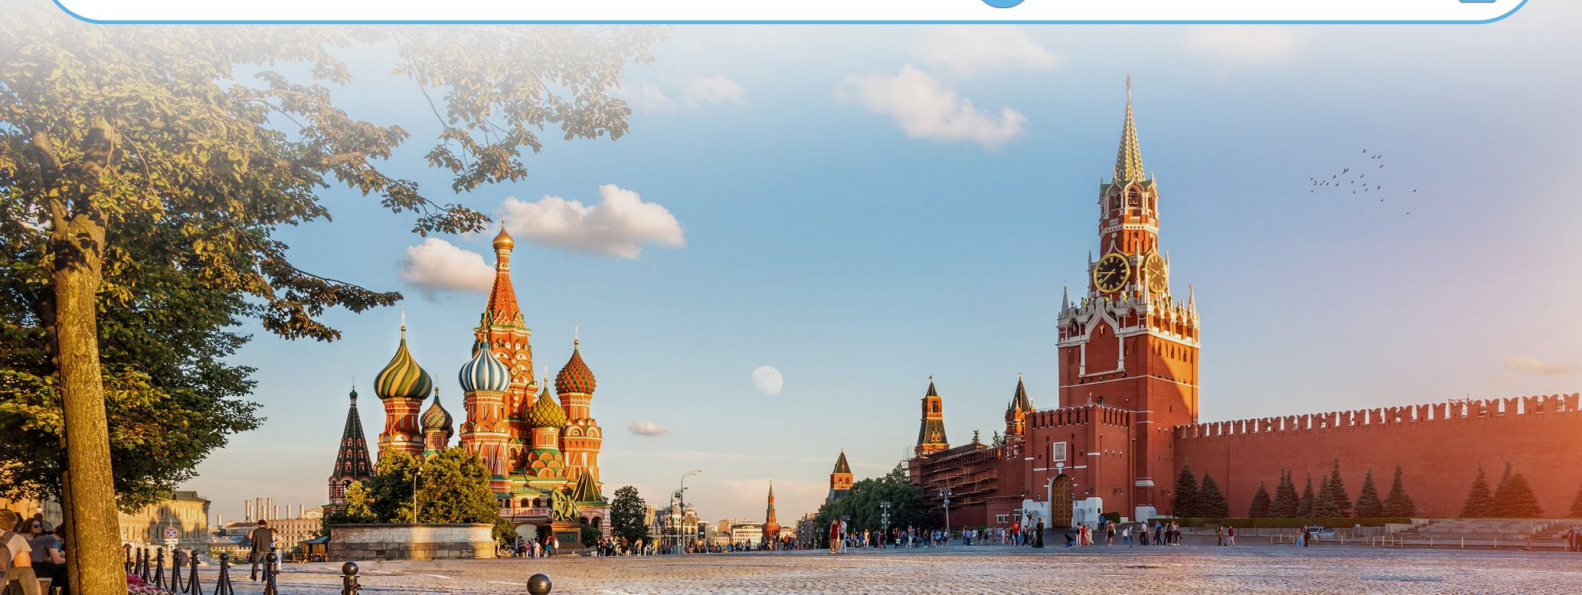

خدمات تور

- بلیط رفت و برگشت ایرلاین ماهان (۳۰ کیلو بار و کیتینگ)
- ترانسفر بین شهری قطار سریع السیر ساب سان
- ترانسفر رفت و برگشت فرودگاهی
- لیدر فارسی زبان
- بیمه مسافرتی
- اجرای تمامی گشت ها با وای فای رایگان
- سیم کارت رایگان
- ویزای توریستی
- VISA